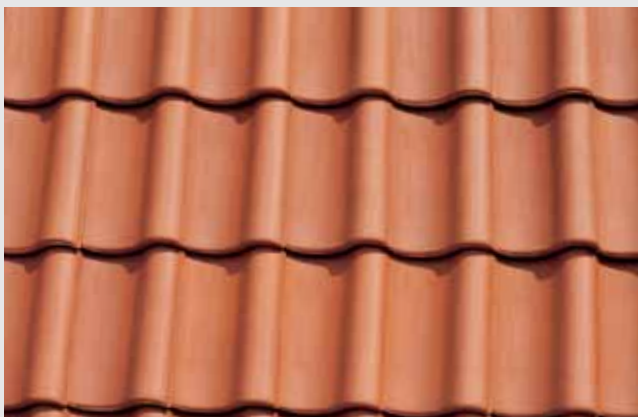

* Vor dem Decken Überprüfung nach DIN EN 1304. Technische Änderungen vorbehalten.